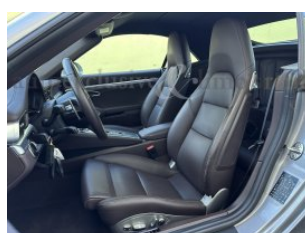

## Porsche 911 991 Cabrio 3.0 Carrera 4S auto

ILD1231

Cabrio	An: 2017	Prix: 122.500 euro	
KM: 34.921	Capacité cube du moteur: 2981	HP: 420	Type de carburant: Essence
Couleur extérieure: Argento GT Metalizzato		Intérieur: Pelle Naturale Espresso	

ACCESSORI: ARGENTO GT METALLIZZATO. CAPOTE MARRONE. PELLE NATURALE ESPRESSO. SEDILI SPORTIVI, REGOLABILI ELETTRICAMENTE A 14 VIE, CON PACCHETTO MEMORY. DISPOSITIVO AUTOMATICO ANTIABBAGLIANTE PER SPECCHIETTI RETROVISORI. PACCHETTO SPORT CHRONO. IMPIANTO DI SCARICO SPORTIVO. PORSCHE DOPPELKUPPLUNG (PDK). SEDILI RISCALDABILI. CERCHI DA 20" TURBO. TEMPOSTAT. SPECCHI ESTERNI SPORTDESIGN. SEDILI VENTILATI. FASCIA SCURA SUL PARABREZZA. RETE PORTAOGGETTI NEL VANO PIEDI LATO PASSEGGERO. PACCHETTO FUMATORI. FARI FULL LED INCLUSO PORSCHE DYNAMIC LIGHT SYSTEM PLUS. PACCHETTO LIGHT DESIGN. PARKASSIST CON TELECAMERA